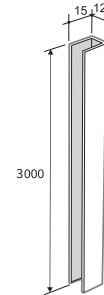

COMPLEMENTOS CERRADURAS

AISI-316

CUBRECABLES CERRADERO ELÉCTRICO

Longitud: 500 mm

Acabados:

Inox brillo **4265 IB**

CUBRECABLES CERRADERO ELÉCTRICO

Longitud: 1000 mm

Acabados:

Inox brillo **4265.1 IB**

CUBRECABLES CERRADERO CANTO

Longitud: 3000 mm

15 x 12 mm interior x 15 mm

Vidrio 10 mm

Acabados:

Inox brillo **1939.2D IB**

5050
5100
6100

MEDIO CILINDRO 32-10

Leva larga 15 mm

4260

007R

LLAVES IGUALES

4260.1

CILINDRO CONDENA 32-32

Leva larga 15 mm

4261

008R

LLAVES IGUALES

4261.1

CILINDRO DOBLE 32-32

Leva larga 15 mm

4262