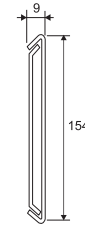

COMPLEMENTOS CERRADURAS

AISI-316

CUBRECABLES CERRADERO ELÉCTRICO

Longitud: 500 mm

Acabados:

Inox brillo **4265 IB**

CUBRECABLES CERRADERO ELÉCTRICO

Longitud: 1000 mm

Acabados:

Inox brillo **4265.1 IB**

CUBRECABLES CERRADERO CANTO

Longitud: 3000 mm

15 x 12 mm interior x 15 mm

Vidrio 10 mm

Acabados:

Inox brillo **1939.2D IB**

5050
5100
6100

MEDIO CILINDRO 32-10

Leva larga 15 mm

4260

007R

LLAVES IGUALES

4260.1

CILINDRO CONDENA 32-32

Leva larga 15 mm

4261

008R

LLAVES IGUALES

4261.1

CILINDRO DOBLE 32-32

Leva larga 15 mm

4262